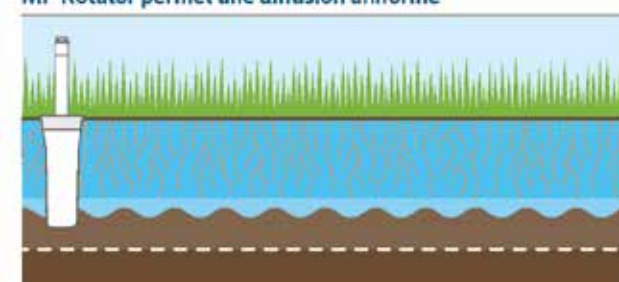

RÉFÉRENCE	DÉSIGNATION	TARIF HT
608HUPGP000	ARR HUNTER PGP ADJ	14,70 €
608HUPGPU00	ARR HUNTER PGP 04 ULTRA	15,70 €

TURBINES

TURBINES 1/2» - SRM - PGJ

SRM - réglable de 40° à 360° avec une clé HUNTER. Butée droite. Livrée avec jeu de 6 buses. PGJ - réglable de 40° à 360° avec une clé HUNTER. Couvercle en caoutchouc. Livré avec jeu de 8 buses.

RÉFÉRENCE	DÉSIGNATION	TARIF HT
608HUPGJ000	ARR HUNTER PGJ 04	15,40 €
608HUPGJ1200	ARR HUNTER PGJ 12 - 30 CM	46,20 €
608HUPGMR00	ARR HUNTER SRM-04A (PGM)	13,50 €

BUSES ROTATIVES

BUSES MP ROTATOR

Buses à débit proportionnel quelque soit le secteur ou la portée. Excellente performance. Réglage simplifié. Pluviométrie maîtrisée et excellente uniformité. Bon comportement dans des conditions venteuses.

RÉFÉRENCE	DÉSIGNATION	TARIF HT
603MP08H000	BUSE ROT. MP 800H (90°-210°) - 3,10 m	11,60 €
603MP10H000	BUSE ROT. MP 1000H (90°-210°) - 4,10 m	11,60 €
603MP10TQ00	BUSE ROT. MP 1000 (210°-270°) - 4,10 m	11,60 €
603MP10F000	BUSE ROT. MP 1000F - (360°) - 4,10 m	11,60 €
603MP20F000	BUSE ROT. MP 2000F - (360°) - 5,80 m	11,60 €
603MP20H000	BUSE ROT. MP 2000H (90°-210°) - 5,80 m	11,60 €
603MP20TQ00	BUSE ROT. MP 2000 (210°-270°) - 5,80 m	11,60 €
603MP30F000	BUSE ROT. MP 3000F - (360°) - 9,10 m	11,60 €
603MP30H000	BUSE ROT. MP 3000H (90°-210°) - 9,10 m	11,60 €
603MP30TQ00	BUSE ROT. MP 3000 (210°-270°) - 9,10 m	11,60 €
603MP35H000	BUSE ROT. MP 3500H (90°- 210°) - 10,70 m	11,60 €

MP Rotator permet une diffusion uniforme

ARROSAGE AUTOMATIQUE

GOUTTEURS & DIFFUSEURS

GOUTTEURS

GOUTTEURS AUTORÉGULANTS XB-PC

Autorégulant - Autoperçant. Sortie TV 4 x 6 mm. Autorégulation de 1,3 à 3,5 bars.

RÉFÉRENCE	DÉSIGNATION	TARIF HT
81RBXB1S00C	GOUT XB-PC 2L/H (X100) AUTOREG	26,25 €
81RBXB2S00C	GOUT XB-PC 4L/H (X100) AUTOREG	26,25 €

GOUTTEURS

GOUTTEUR MULTI JET / EN LIGNE STANDARD

RÉFÉRENCE	DÉSIGNATION	TARIF HT
50GL050000K	GOUTTEUR EN LIGNE 4 L/H (X50)	13,50 €
50SHR3S000K	GOUT SHRUBBLER 360°/PIQUE (X25)	13,14 €
50C0040625L	COND PVC 4 X 6 / 25 ML	9,11 €