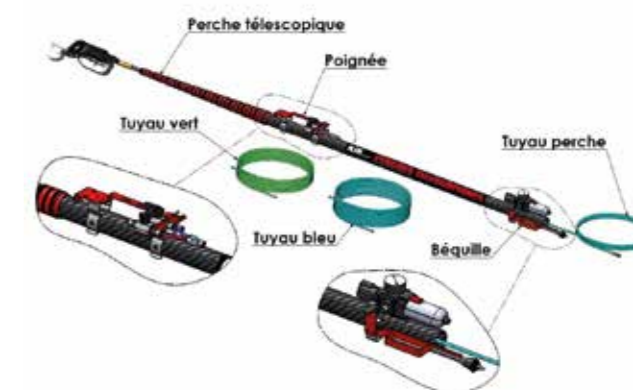

TOUTES NOS MARQUES DE MATÉRIEL À LA VENTE DANS NOS MAGASINS

LE MOT D'ENYOY, VOTRE CONSEILLER TECHNIQUE

La Coopérative Agricole Valsiagne Pro fait peau neuve avec un spécialiste en matériel agricole et motoculture, Enoy, riche de ses 20 ans d'expérience. Il pourra vous guider et vous conseiller dans vos choix de matériel. Le suivi adapté et personnalisé pour chacun de nos clients est un atout au sein de notre structure.

Nouveauté : Nous vous facilitons le règlement de votre matériel agricole via un service de financement qui vous sera dédié.

RENSEIGNEMENTS AUPRÈS DE VOS CONSEILLERS SUR VOTRE ESPACE PRO.