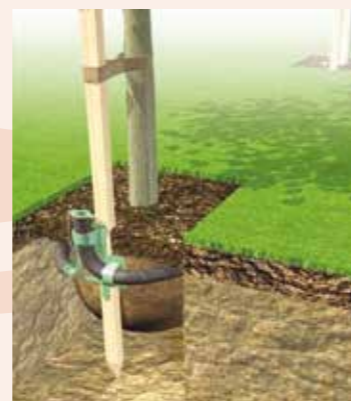

IRRIGATION

L'apport en eau est vital pour les végétaux. Les sols de plus en plus compactés ou bétonnés obligent les racines des arbres à venir chercher l'eau en surface, avec tous les dégâts que cela entraîne.

La mise en place d'un système d'irrigation efficace est donc primordiale. En revanche, mal posé, un drain d'irrigation peut avoir des incidences catastrophiques comme par exemple de créer un courant d'air qui assèche la motte.

Plantco France propose des drains d'irrigation pré-calibrés en fonction de la force des végétaux, et prêts à la pose. Plantcohydro est facile de mise en œuvre et garantit une installation fiable et esthétique.

KIT IRRIGATION

KIT IRRIGATION

UTILISATION

DRAIN + T de jonction + Embout plastique - D 895 mm.