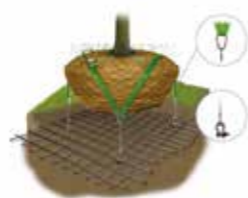

HAUBANAGE, ANCRAGE

De nos jours, les arbres plantés en ville sont de plus en plus confrontés à l'urbanisation : sols pauvres et compactés, pollution, revêtements imperméables, réseaux divers, volume de terre très faible... Depuis plus de 20 ans, Plantco France conçoit et propose des solutions permettant l'intégration de l'arbre en milieu urbain. Concilier les contraintes du végétal et celles des centres urbains est possible. « Planter moins, mais planter mieux » est une philosophie déjà largement suivie en Hollande, Danemark, Suède, Grande-Bretagne, Allemagne... Elle a pour but de favoriser la croissance de l'arbre durablement dans le respect des infrastructures alentour.

ANCRAGE

ANCRAGE POUR FOSSE SUR GRILLE

UTILISATION

Ancrage pour fosse sur grille.

43,67 € HT

REF **A24991**

MARQUE

plantco
FRANCE

ANCRAGE

ANCRAGE DE MOTTE AVEC SANGLE DE TÊTE

UTILISATION

Ancrage de motte avec sangle de tête.