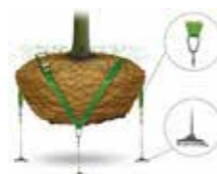

HAUBANAGE, ANCRAGE

De nos jours, les arbres plantés en ville sont de plus en plus confrontés à l'urbanisation : sols pauvres et compactés, pollution, revêtements imperméables, réseaux divers, volume de terre très faible... Depuis plus de 20 ans, Plantco France conçoit et propose des solutions permettant l'intégration de l'arbre en milieu urbain. Concilier les contraintes du végétal et celles des centres urbains est possible. « Planter moins, mais planter mieux » est une philosophie déjà largement suivie en Hollande, Danemark, Suède, Grande-Bretagne, Allemagne... Elle a pour but de favoriser la croissance de l'arbre durablement dans le respect des infrastructures alentour.

ANCRAGE

ANCRAGE POUR FOSSE SUR GRILLE

UTILISATION

Ancrage pour fosse sur grille.

43,67 € HT

REF **A24991**

MARQUE

plantco
FRANCE

ANCRAGE

ANCRAGE DE MOTTE AVEC SANGLE DE TÊTE

UTILISATION

Ancrage de motte avec sangle de tête.

57,13 € HT

REF **A24988**

L. 68 CM

99,17 € HT

REF **A24990**

L. 88 CM

MARQUE

plantco
FRANCE

HAUBANAGE

HAUBANAGE

UTILISATION

Technique préconisée dans le cas d'un redressement des végétaux ou lorsque les mottes ne sont pas consistantes. Installation rapide et fiable. Haubans pour arbre.

DESCRIPTIF

A24227 = 68DTS 2

Végétaux de hauteur 250 à 450, circonférence de 16/18 à 20/25. Câble Ø 3mm galvanisé, construction 7 fils.

Tendeur à cage + 3 serre-câbles ou tendeur raboteur + collier sangle à passants.

A25600 = 88 DTS2

Végétaux de hauteur 450 à 750, circonférence de 25/30 à 40/45. Câble Ø 6mm galvanisé, construction 19 fils.

Tendeur à cage + 3 grip-câbles + collier sangle à passants.

88,33 € HT

REF **A24227**

68 DTS2

157,50 € HT

REF **A25600**

88 DTS2

MARQUE

plantco
FRANCE

TIGE ENFONCEMENT

TIGE D'ENFONCEMENT

UTILISATION

Tige d'enfoncement acier pour ancre 68 ou 88.

64,63 € HT

68 - REF **A24989**